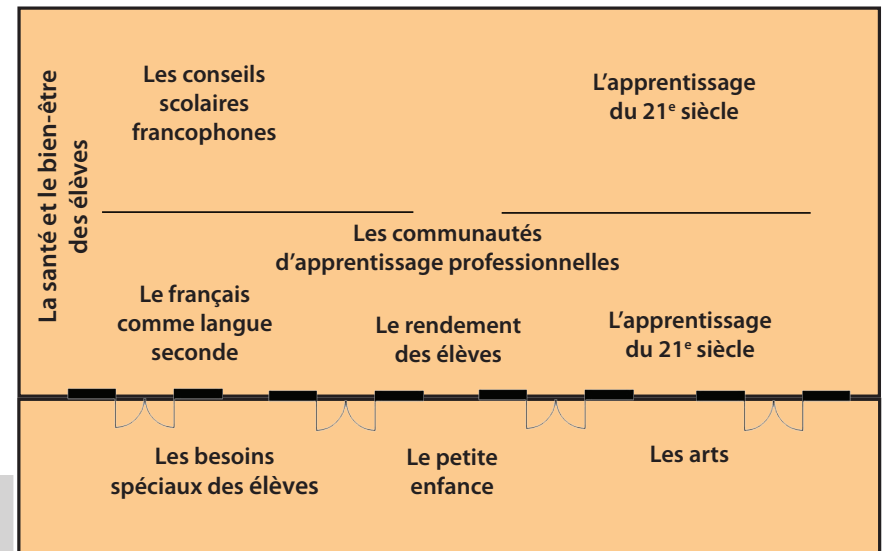

Foyer Graydon

« La meilleure possibilité de perfectionnement professionnel pour le personnel enseignant »

PALPE - TLLP
PARTAGE DU SAVOIR

LES 23-24
NOVEMBRE 2017

Hilton Mississauga/Meadowvale
6750, route Mississauga

Plan de la « place du marché »

Salle Hazel McCallion

Foyer Hazel McCallion